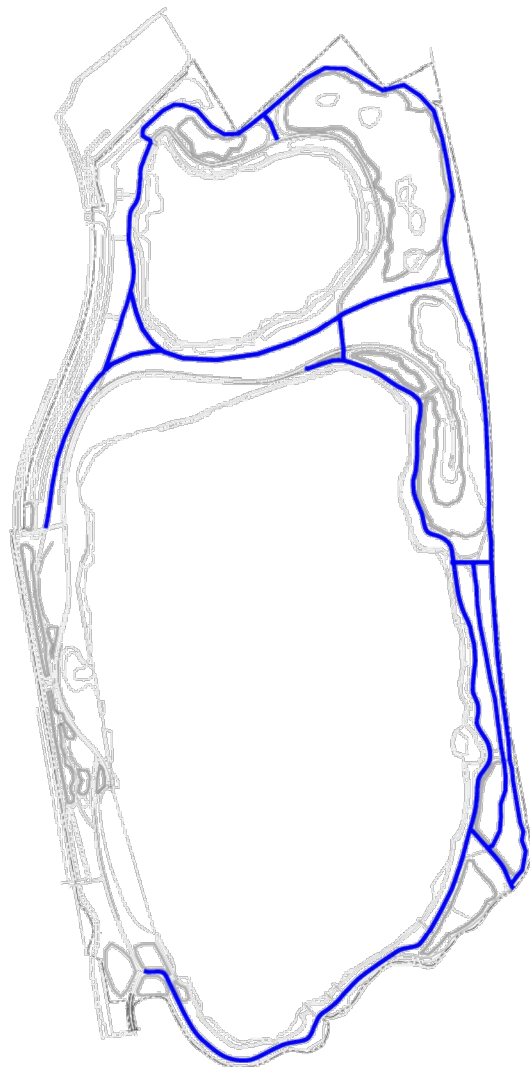

OVERZICHT LOSLOOPGEBIEDEN

Losloopgebieden

1. Het Bos van Wijckerslooth
2. Plantsoen ten zuiden van het Oegstgeester kanaal (aan de President Kennedylaan)
3. Groenstroken onder het hoogspanningsgebied in Haaswijk
4. Groenstrook langs Hofdijck en Laan van Alkemade
5. Groene Kerkje - Openbare ruimte rondom de begraafplaats
6. Vroege Vogelspark Poelgeest
7. Oude Rijnsburgerweg (nabij Corpus, uiterste puntje van het Park Landskroon)
8. De Klinkenbergerplas zoals is aangegeven op de kaart loslooproutes Klinkenbergerplas met uitzondering van speelweide

Loslooproutes Klinkenbergerplas

Loslooproutes gehele jaar

Loslooproute van 1 okt tot 1 apr

Honden verboden

 hondenroute langs speelweide

 speelweide