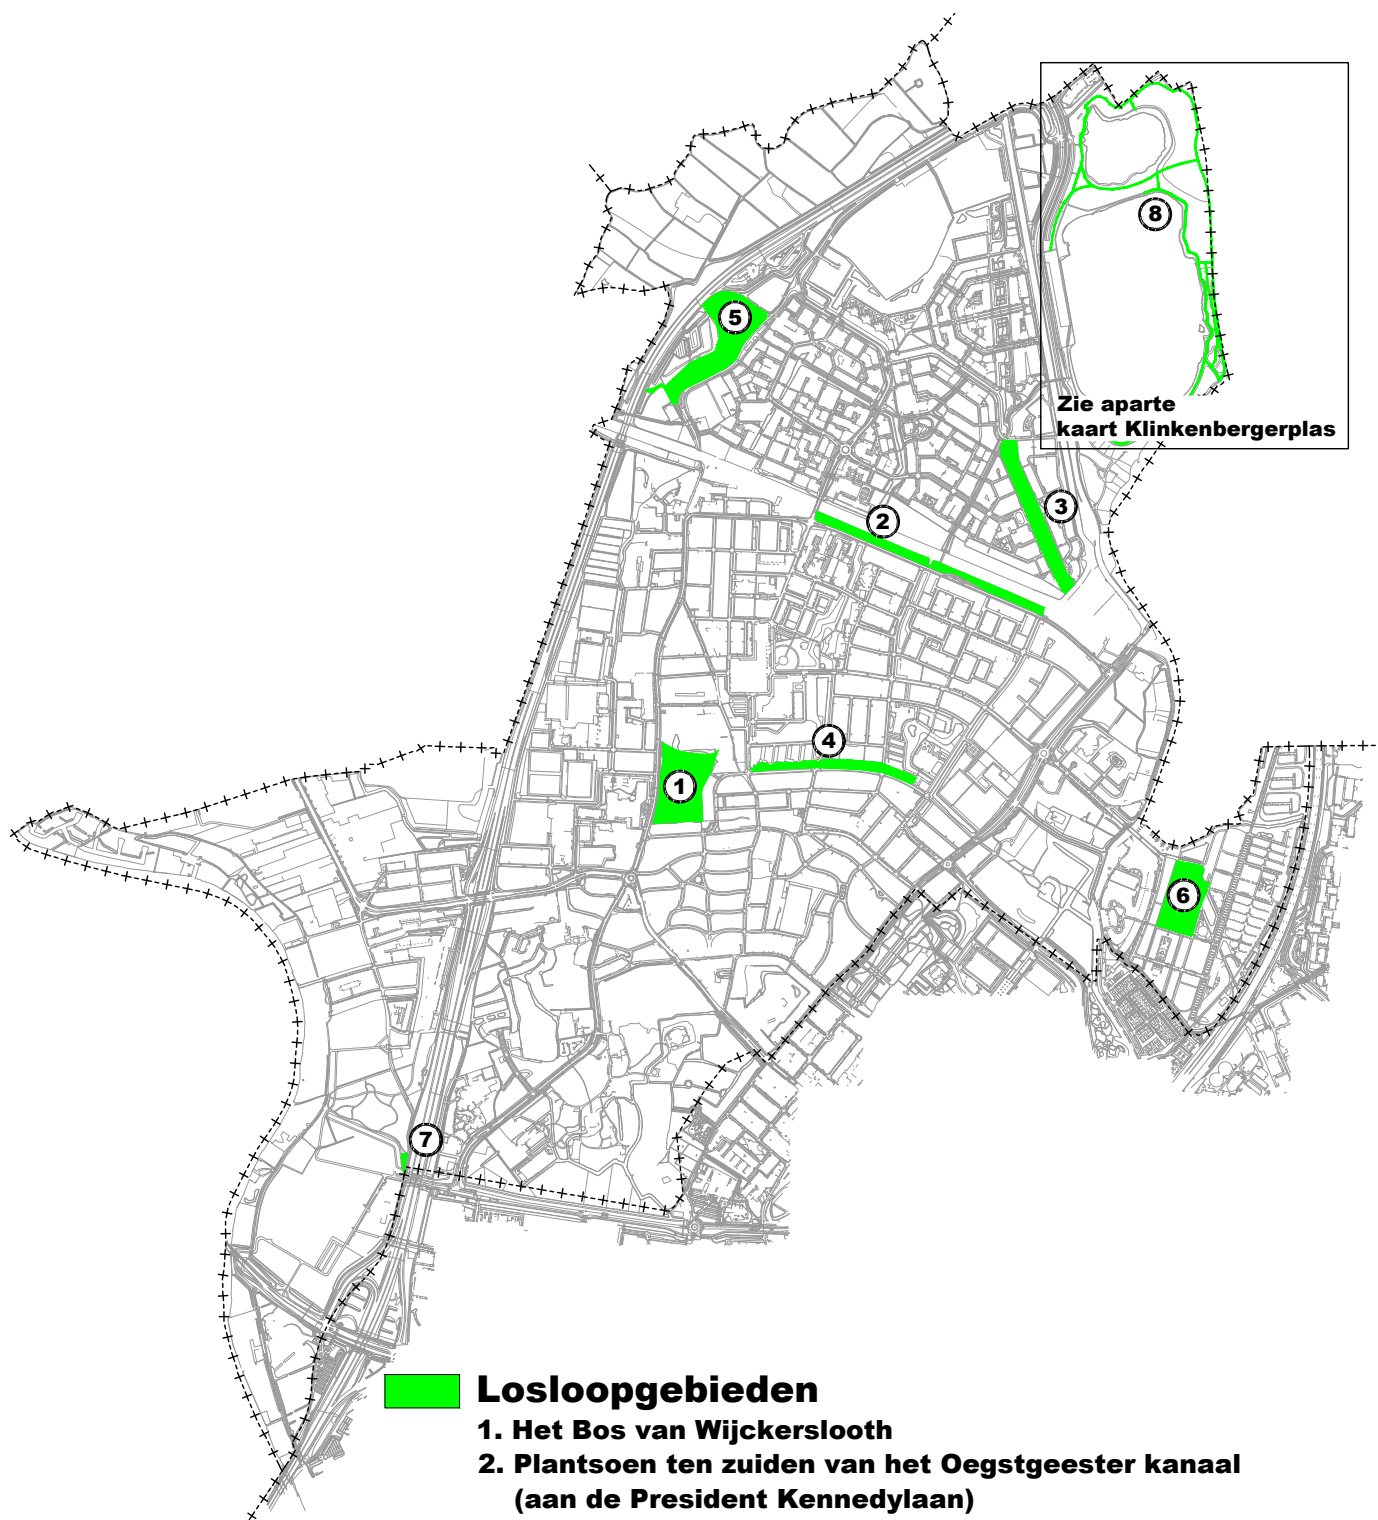

OVERZICHT LOSLOOPGEBIEDEN

Losloopgebieden

1. Het Bos van Wijckerslooth
2. Plantsoen ten zuiden van het Oegstgeester kanaal (aan de President Kennedylaan)
3. Groenstroken onder het hoogspanningsgebied in Haaswijk
4. Groenstrook langs Hofdijck en Laan van Alkemade
5. Groene Kerkje - Openbare ruimte rondom de begraafplaats
6. Vroege Vogelspark Poelgeest
7. Oude Rijnsburgerweg (nabij Corpus, uiterste puntje van het Park Landskroon)
8. De Klinkenbergerplas zoals is aangegeven op de kaart loslooproutes Klinkenbergerplas met uitzondering van speelweide

Loslooproutes Klinkenbergerplas

Loslooproutes gehele jaar

Loslooproute van 1 okt tot 1 apr

Honden verboden

 hondenroute langs speelweide

 speelweide